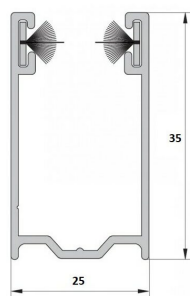

BOUCHE TROU DIAM 13 MARRON

SKU: 12453
Prix: €0,20

BOUCHE TROU DIAM 13 BLANC

SKU: 12452
Prix: €0,09

**BOUCHE TROU DE COULISSE
BLANC DIAM 10**

SKU: 10757
Prix: €0,04

BOUCHON DIAM 10 NOIR

SKU: 10756
Prix: €0,09