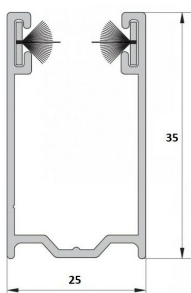

BOUCHE TROU DIAM 13 MARRON

SKU: 12453
Prix: €0,20

COULISSES TRADICLASSIC

**COULISSE 26X18 BLANC LG.6M
(SANS JOINT)**

SKU: 19455
Prix: €43,77

**COULISSE 29X15 ANODISE
NATUREL SS JOINT (LG.6M)**

SKU: 80199
Prix: €67,06