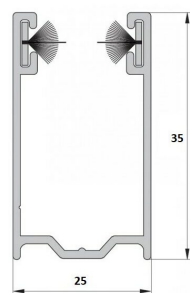

BOUCHE TROU DIAM 13 MARRON

SKU: 12453
Prix: €0,20

BOUCHE TROU DIAM 13 BLANC

SKU: 12452
Prix: €0,09

**BOUCHE TROU DE COULISSE
BLANC DIAM 10**

SKU: 10757
Prix: €0,04

BOUCHON DIAM 10 NOIR

SKU: 10756
Prix: €0,09