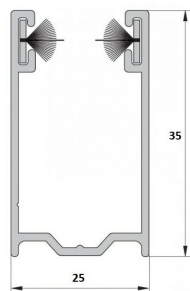

COULISSES TRADI

SKU: 10758
Prix: €0,04

**COULISSE LAQUEE 35X18
ANTHRACITE RAL 7016**

SKU: 93309
Prix: €9,93