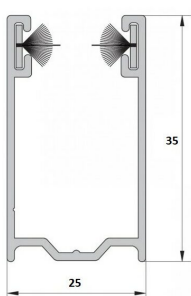

BOUCHE TROU DIAM 13 MARRON

SKU: 12453
Prix: €0,20

COULISSES TRADICLASSIC

**COULISSE 26X18 BLANC LG.6M
(SANS JOINT)**

SKU: 19455
Prix: €43,77

**COULISSE 29X15 ANODISE
NATUREL SS JOINT (LG.6M)**

SKU: 80199
Prix: €67,06