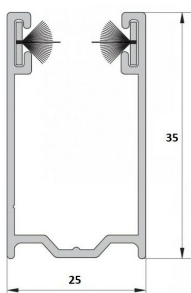

## COULISSES TRADICLASSIC

**COULISSE 26X18 BLANC LG.6M  
(SANS JOINT)**

**SKU:** 19455  
**Prix:** €43,77

**COULISSE 29X15 ANODISE  
NATUREL SS JOINT (LG.6M)**

**SKU:** 80199  
**Prix:** €67,06

**COULISSE LAQUEE 35X18  
ANTHRACITE RAL 7016**