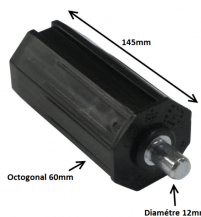

SKU: 81265
Prix: €0,62

**BAGUE D'EPaisseur 180 PR TUBE
162**

SKU: 10134
Prix: €1,38

AXE DE 40

**BAGUE OCTO I 40MM PR FIXATION
DVA AVEC VIS**

SKU: 10000
Prix: €4,07

AXE DE 60 ET 62

**EMBOUT D'AXE IM OCTO 60 - AVEC
PIVOT DIAM.12 - INT**