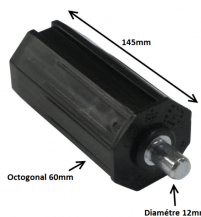

EMBOUTS

**EMBOUT D'AXE IM OCTO 60 - AVEC
PIVOT DIAM.12 - INT**

SKU: 15851
Prix: €5,95

**EMBOUT RETRACTILE OCTO I
60MM PR POULIE**

SKU: 10648
Prix: €1,79

**EMBOUT CANNELLE PR TUBE OCTO
I 60MM PR TREUIL**

SKU: 10668
Prix: €2,64