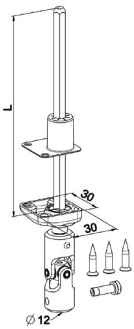

**D845 NG BLANC H7RONDE DE 12
L320**

SKU: 61188
Prix: €37,20