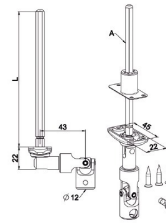

**D776NG M.B.G D22AL 12-6P7 L175
BLANC**

SKU: 61187
Prix: €44,42