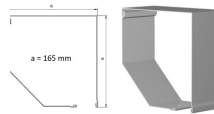

# CAISSONS

**CAISSON SLK 165 HAUT BLANC LG 6.00M**

**SKU:** 81566  
**Prix:** €185,40

**CAISSON ALU SLK 165 BAS BLANC LG 6.00 M**

**SKU:** 81597  
**Prix:** €156,97

**CONSOLE 165 BLANC GKP 45**

**SKU:** 81182  
**Prix:** €26,78