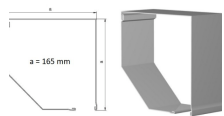

CAISSONS

CAISSON SLK 165 HAUT BLANC LG 6.00M

SKU: 81566
Prix: €185,40