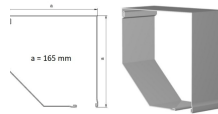

winsol

A home to enjoy.

TABLE OF CONTENTS

Caissons 2

CAISSONS

CAISSON SLK 165 HAUT BLANC LG 6.00M

SKU: 81566
Prix: €185,40

CAISSON ALU SLK 165 BAS BLANC LG 6.00 M