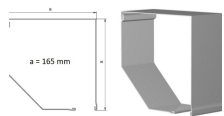

winsol

A home to enjoy.

TABLE OF CONTENTS

Caissons 2

CAISSONS

CAISSON SLK 165 HAUT BLANC LG 6.00M

SKU: 81566
Prix: €185,40

CAISSON ALU SLK 165 BAS BLANC LG 6.00 M

SKU: 81597
Prix: €156,97

CONSOLE 165 BLANC GKP 45

SKU: 81182
Prix: €26,78

CAISSON ALU GKP 150 BAS MARRON (LG.6M)

SKU: 12769
Prix: €130,56

CAISSON ALU GKP 150 BAS BLANC (LG.6M)

SKU: 12768
Prix: €134,88

CAISSON ALU 150 HAUT MARRON (LG.6M)