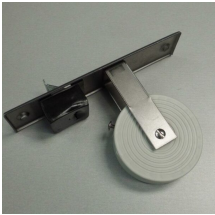

**SANGLE NYLON DE 18 MM ROULEAU  
DE 50 M**

**SKU:** 80090  
**Prix:** €38,50

**SANGLE NYLON RAYEE DE 22 MM  
BLANCHE ET GRISE**

**SKU:** 80651  
**Prix:** €69,00

**SANGLE NYLON DE 14MM GRIS  
CLAIR BOBINE DE 200M**

**SKU:** 81984  
**Prix:** €142,00

**MINI ENROULEUR MARRON  
SANGLE 5M**

**SKU:** 10275  
**Prix:** €21,45

**MINI ENROULEUR MARRON SANS  
SANGLE**

**SKU:** 10274  
**Prix:** €19,80

**ENROULEUR ORIENTABLE GALVA  
5M SANGLE 23MM**

**SKU:** 10267  
**Prix:** €25,04

**ENROULEUR À ENCASTRER 5M  
BLANC SANS SANGLE 22MM**

**SKU:** 10265  
**Prix:** €14,68

**ENROULEUR À ENCASTRER AVEC  
PLAQUE METAL**

**SKU:** 82475  
**Prix:** €33,89

**SANGLE NYLON DE 14 MM MARRON  
ROULEAU DE 50 M**