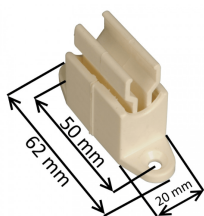

SKU: 10299
Prix: €174,00

**POULIE PR CORD AVEC
ENROULEUR (PR S17 OU S10)**

SKU: 10656
Prix: €0,77

**POIGNEE PR CORDON BLANC
REF.10297**

SKU: 10689
Prix: €9,28

**ENROULEUR CORDON BLANC
(SANS CORDON REF.10297)**

SKU: 10692
Prix: €13,66

**POIGNEE PR CORDON MARRON
REF.10299**

SKU: 10701
Prix: €8,92

**277001:FIXATION MURALE
REGLABLE POUR MANIVELLE BE**

SKU: 10691
Prix: €6,20

**GUIDE-CORDON L:200 POUR
CORDON D:5MM**

SKU: 95160
Prix: €6,20