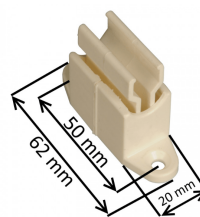

**277001:FIXATION MURALE
REGLABLE POUR MANIVELLE BE**

SKU: 10691
Prix: €6,20