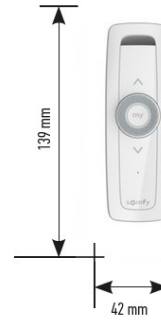

SKU: 80383
Prix: €4,28

**GOULOTTE PLANET KEVA 22 X 12
LGR 2M10**

SKU: 80068
Prix: €11,21

CENTRALIS UNO IB

SKU: 14232
Prix: €148,90

**ANTENNE RÉCEPTEUR ROLLING
CODE 433 MHZ**

SKU: 14241
Prix: €68,75

TELIS 1 IO PURE