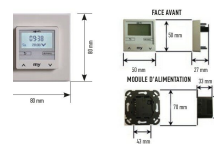

CHRONIS SMOOVE UNO

SKU: 14136
Prix: €190,58