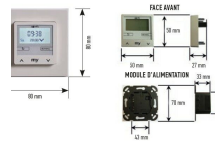

SKU: 92567
Prix: €261,55

TELIS 4 RTS PURE

SKU: 14594
Prix: €99,31

EMETTEUR 4 CANAUX

SKU: 48280
Prix: €70,93

HORLOGES

CHRONIS EASY UNO (230V)

SKU: 14128
Prix: €151,78