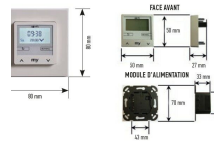

CHRONIS SMOOVE UNO

SKU: 14136
Prix: €190,58