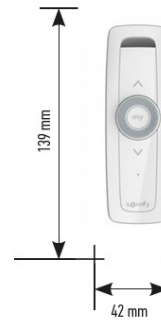

TELIS 1 IO PURE

SKU: 93402
Prix: €148,16