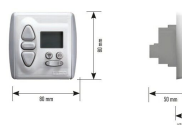

SKU: 14136
Prix: €190,58

KEYTIS 2 RTS

SKU: 92856
Prix: €70,84

CHRONIS EASY UNO (230V)

SKU: 14128
Prix: €151,78

EMETTEUR CONTACT SEC

SKU: 92567
Prix: €261,55

INIS KEO ENCASTRE POSITION FIXE