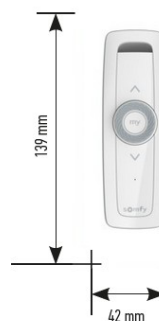

TELIS 1 IO PURE

SKU: 93402
Prix: €148,16