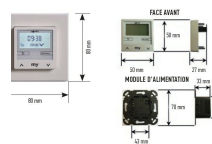

CHRONIS SMOOVE UNO

SKU: 14136
Prix: €190,58