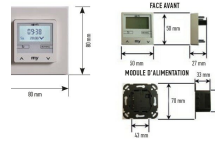

SKU: 92567
Prix: €261,55

TELIS 4 RTS PURE

SKU: 14594
Prix: €99,31

EMETTEUR 4 CANAUX

SKU: 48280
Prix: €70,93

HORLOGES

CHRONIS EASY UNO (230V)

SKU: 14128
Prix: €151,78