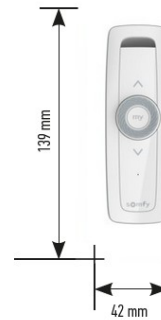

SKU: 80383
Prix: €4,28

**GOULOTTE PLANET KEVA 22 X 12
LGR 2M10**

SKU: 80068
Prix: €11,21

CENTRALIS UNO IB

SKU: 14232
Prix: €148,90

**ANTENNE RÉCEPTEUR ROLLING
CODE 433 MHZ**

SKU: 14241
Prix: €68,75

TELIS 1 IO PURE