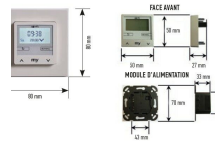

SKU: 92567
Prix: €261,55

**TELIS 4 RTS PURE**

SKU: 14594
Prix: €99,31

**EMETTEUR 4 CANAUX**

SKU: 48280
Prix: €70,93

HORLOGES

CHRONIS EASY UNO (230V)

SKU: 14128
Prix: €151,78