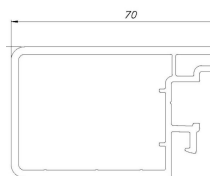

SUPPORT DE GALET HAUT EASYCLICK 200

SKU: 70013
Prix: €1,39