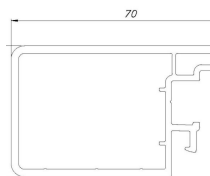

PARACHUTE EASYCLICK POUR RESSORTS DIAM. 51 MM

SKU: 70006
Prix: €18,60