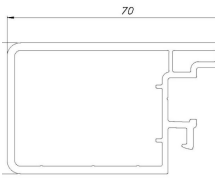

**PARACHUTE EASYCLICK POUR
RESSORTS DIAM. 51 MM**

SKU: 70006
Prix: €18,60