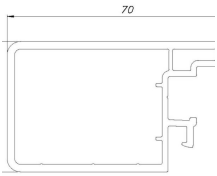

**SUPPORT DE GALET HAUT
EASYCLICK 200**

SKU: 70013
Prix: €1,39