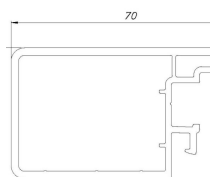

PARACHUTE EASYCLICK POUR RESSORTS DIAM. 51MM

SKU: 70007
Prix: €31,00