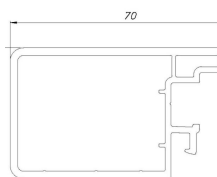

SUPPORT CENTRAL POUR MOTEUR

SKU: 70010
Prix: €4,96