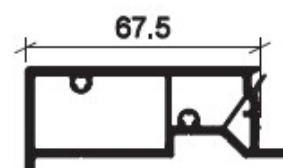

4227

**TAPEE D'ISOLATION 67
MM**

**UGS : 60406
Prix : €58,11**