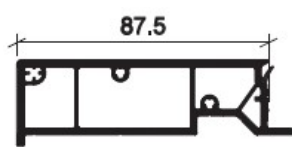

4229

**TAPEE D'ISOLATION
88MM 96X30 / BRUN
GRANUL**

**UGS : 63030
Prix : €105,30**