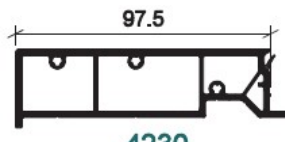

4230

**TAPEE D'ISOLATION
97MM W04**

**UGS : 63078
Prix : €72,96**