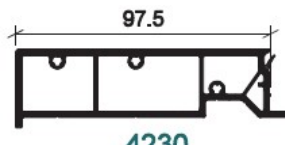

TAPÉE

4231

**TAPEE D'ISOLATION
107MM 116X30 /BRUN
GRAN**

**UGS : 63033
Prix : €121,29**

4231

**TAPEE D'ISOLATION
107MM 116.30 CHD BE**

**UGS : 60813
Prix : €69,48**

4230

**TAPEE D'ISOLATION
97MM IBCD/BE**

**UGS : 60415
Prix : €67,86**

4229

**TAPEE D'ISOLATION
88MM W04**

**UGS : 63077
Prix : €70,30**

4229

**TAPEE D'ISOLATION
88MM 96X30 /CHD-
BE**

**UGS : 60412
Prix : €65,33**