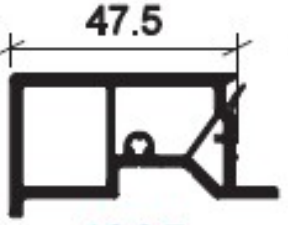

4225

**TAPEE D'ISOLATION
47MM W04**

UGS : 63073
Prix : €77,61