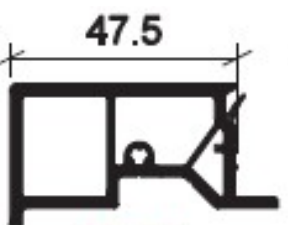

**TAPEE D'ISOLATION
38MM 46X30 /BRUN
GRANUL**

UGS : 63025
Prix : €71,37

4224

**TAPEE D'ISOLATION
38MM 46X30 /CHD-
BE**

UGS : 60395
Prix : €44,46

4226

4225

57MM 66X30 /BE