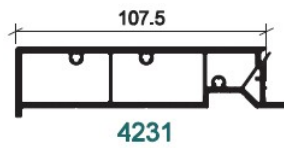

**TAPEE D'ISOLATION
107MM 116X30 /BE**

**UGS : 60416
Prix : €49,82**