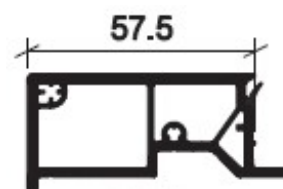

**UGS : 60409
Prix : €65,04**

4224

**TAPEE D'ISOLATION
38MM 46X30 /CHD-
BE**

**UGS : 60395
Prix : €44,46**

4225

**TAPEE D'ISOLATION 47
MM**

**UGS : 60399
Prix : €48,17**

4226