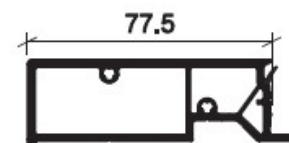

4227

**TAPEE D'ISOLATION
68MM 76X30 /BE**

**UGS : 60403
Prix : €38,03**

4228

**TAPEE D'ISOLATION
77MM 86X30 / BRUN
GRANU**

**UGS : 63029
Prix : €97,50**

4228

**TAPEE D'ISOLATION
77MM 86X30 / CHD-
BE**