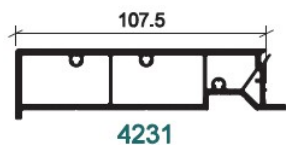

TAPÉE

4231

**TAPEE D'ISOLATION
107MM 116X30 /BRUN
GRAN**

**UGS : 63033
Prix : €121,29**

4231

**TAPEE D'ISOLATION
107MM 116.30 CHD BE**

**UGS : 60813
Prix : €69,48**

4230