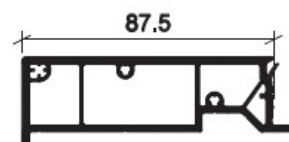

4229

**TAPEE D'ISOLATION
88MM 96X30 /BE**

**UGS : 60410
Prix : €43,20**