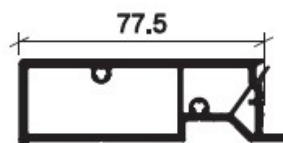

**TAPEE D'ISOLATION
97MM 106X30 /BE**

**UGS : 60413
Prix : €46,68**

4229

**TAPEE D'ISOLATION
88MM 96X30 /BE**

**UGS : 60410
Prix : €43,20**

4228

**TAPEE D'ISOLATION
77MM 86X30 /BE**

**UGS : 60407
Prix : €39,00**