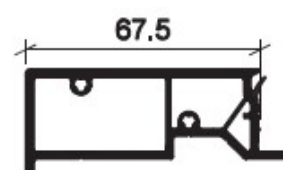

4227

**FOURRURE D'EPAISS
67/30 / BRUN
GRANULE**

**UGS : 63028
Prix : €93,41**