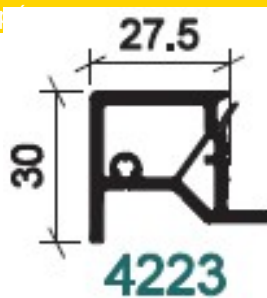

UGS : 60400
Prix : €36,27TAPÉE D'ISOLATION
47MM 37,50X30
BLANC NUGS : 60396
Prix : €31,59TAPEE D'ISOLATION
28MM 27,50 BLANCUGS : 60391
Prix : €25,35TAPEE D'ISOLATION
38MM 46X30 W04UGS : 63072
Prix : €47,71TAPEE D'ISOLATION
38MM 46X30 /BEUGS : 60392
Prix : €28,47