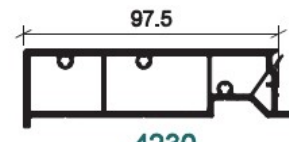

4229

**TAPEE D'ISOLATION
88MM 96X30 /BRUN
GRANUL**

**UGS : 63030
Prix : €105,30**

4230

**TAPEE D'ISOLATION
97MM W04**

**UGS : 63078
Prix : €72,96**

4230

**TAPEE D'ISOLATION
88MM 96X30 /BRUN
GRANUL**