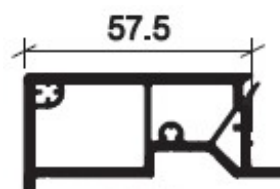

**TAPEE D'ISOLATION
77MM 86X30 W04/BE**

**UGS : 63076
Prix : €88,53**

4225

**TAPEE D'ISOLATION
47MM W04**

**UGS : 63073
Prix : €77,61**

4226

**TAPEE D'ISOLATION
57MM 66X30 W04/BE**

**UGS : 63074
Prix : €79,76**