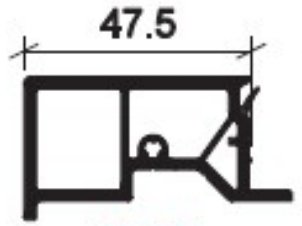

4226

**TAPEE D'ISOLATION
57MM 66X30 /BRUN
GRANUL**

UGS : 63027
Prix : €64,74

4226

**TAPEE D'ISOLATION
57MM 66X30 W04/BE**

UGS : 63074
Prix : €79,76

4225

**TAPEE D'ISOLATION 47
MM /BRUN GRANULE**