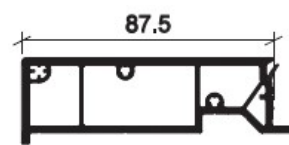

4229

**TAPEE D'ISOLATION
88MM W04**

**UGS : 63077
Prix : €70,30**