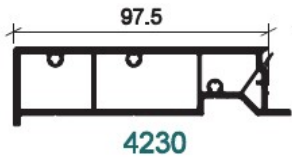

BLANC

**TAPEE D'ISOLATION
97MM 106X30 /BE**

**UGS : 60413
Prix : €46,68**