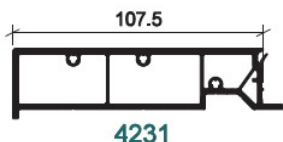

4231

**TAPEE D'ISOLATION
107MM W04**

**UGS : 63080
Prix : €81,15**