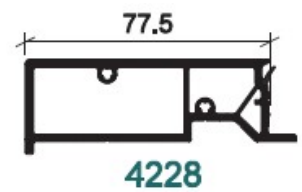

BLANC

**TAPEE D'ISOLATION
97MM 106X30 /BE**

**UGS : 60413
Prix : €46,68**

**TAPEE D'ISOLATION
107MM 116X30 /BE**

**UGS : 60416
Prix : €49,82**

**TAPEE D'ISOLATION
68MM 76X30 /BE**

**UGS : 60403
Prix : €38,03**