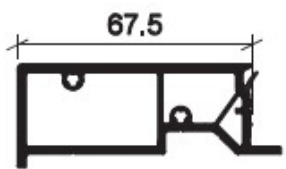

**UGS : 60409
Prix : €65,04**

4228

**TAPEE D'ISOLATION
77MM 86X30 W04/BE**

UGS : 63076
Prix : €88,53

4227

**TAPEE D'ISOLATION
67MM W04**

UGS : 63075
Prix : €62,45

4227