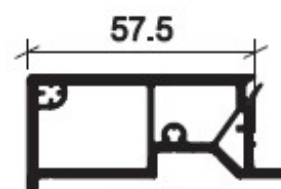

**TAPEE D'ISOLATION
38MM 46X30 / BRUN
GRANUL**

**UGS : 63025
Prix : €71,37**

4225

**TAPEE D'ISOLATION 47
MM / BRUN GRANULE**

**UGS : 63026
Prix : €77,61**

4226

**TAPEE D'ISOLATION
57MM 66X30 / BRUN
GRANUL**