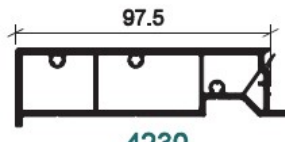

**UGS : 63031
Prix : €109,01**

4231

**TAPEE D'ISOLATION
107MM W04**

**UGS : 63080
Prix : €81,15**

4231

**TAPEE D'ISOLATION
107MM 116X30 /BE**

**UGS : 60416
Prix : €49,82**

4230