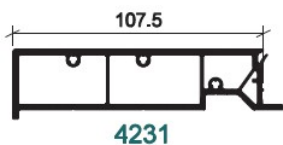

CHÊNE DORÉ / BLANC

4231

**TAPEE D'ISOLATION
107MM 116.30 CHD BE**

**UGS : 60813
Prix : €69,48**