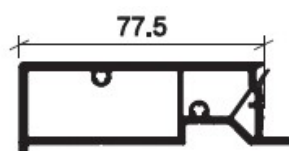

4228

**TAPEE D'ISOLATION
77MM 86X30 / BRUN
GRANU**

**UGS : 63029
Prix : €97,50**