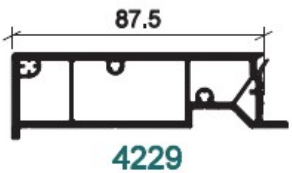

**TAPEE D'ISOLATION
88MM 96X30 /BE**

**UGS : 60410
Prix : €43,20**