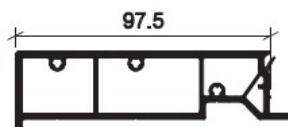

4231

**TAPEE D'ISOLATION
107MM 116X30 / BRUN
GRAN**

**UGS : 63033
Prix : €121,29**

4229

**TAPEE D'ISOLATION
88MM 96X30 / BRUN
GRANUL**

**UGS : 63030
Prix : €105,30**

4230

**TAPEE D'ISOLATION
88MM 96X30 / BRUN
GRANUL**