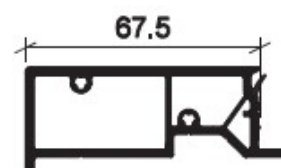

4227

**TAPEE D'ISOLATION
67MM W04**

**UGS : 63075
Prix : €62,45**