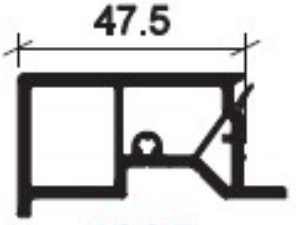

4225

**TAPEE D'ISOLATION 47
MM**

UGS : 60399
Prix : €48,17