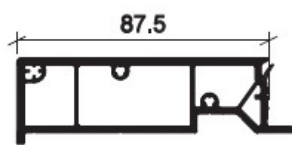

**UGS : 63027
Prix : €64,74**

CHÊNE DORÉ / BLANC

4231

**TAPEE D'ISOLATION
107MM 116.30 CHD BE**

**UGS : 60813
Prix : €69,48**

4229

**TAPEE D'ISOLATION
88MM 96X30 /CHD-
BE**

**UGS : 60412
Prix : €65,33**