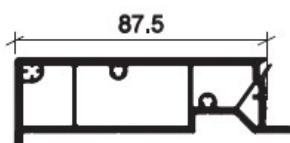

GRIS ANTHRACITE

4229

**TAPEE D'ISOLATION
88MM W04**

**UGS : 63077
Prix : €70,30**