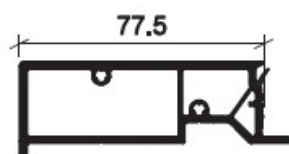

4230

**TAPEE D'ISOLATION
97MM IBCD/BE**

**UGS : 60415
Prix : €67,86**

4227

**TAPEE D'ISOLATION 67
MM**

**UGS : 60406
Prix : €58,11**

4228

**TAPEE D'ISOLATION
77MM 86X30 / CHD-
BE**