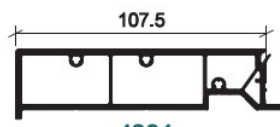

4231

**TAPEE D'ISOLATION
107MM W04**

**UGS : 63080
Prix : €81,15**