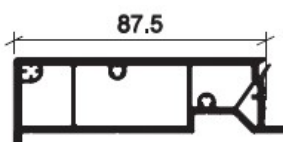

**TAPEE D'ISOLATION
97MM IBCD/BE**

**UGS : 60415
Prix : €67,86**

4229

**TAPEE D'ISOLATION
88MM W04**

**UGS : 63077
Prix : €70,30**

4229

**TAPEE D'ISOLATION
88MM 96X30 /CHD-
BE**

**UGS : 60412
Prix : €65,33**