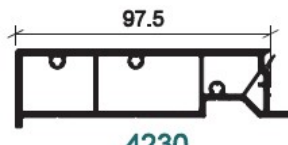

**UGS : 63027
Prix : €64,74**

CHÊNE DORÉ / BLANC

4231

**TAPEE D'ISOLATION
107MM 116.30 CHD BE**

**UGS : 60813
Prix : €69,48**

4229

**TAPEE D'ISOLATION
88MM 96X30 /CHD-
BE**

**UGS : 60412
Prix : €65,33**