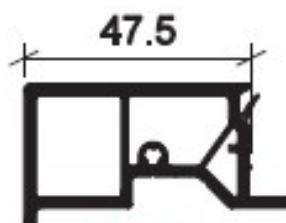

4225

**TAPEE D'ISOLATION 47
MM / BRUN GRANULE**

**UGS : 63026
Prix : €77,61**