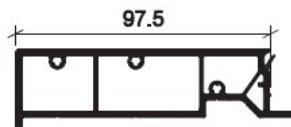

**TAPEE D'ISOLATION
57MM 66X30 /CHD-BE**

**UGS : 60402
Prix : €54,80**

GRIS ANTHRACITE

4229

**TAPEE D'ISOLATION
88MM W04**

**UGS : 63077
Prix : €70,30**

4230

**TAPEE D'ISOLATION
97MM W04**