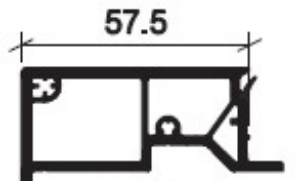

4226

**TAPEE D'ISOLATION
57MM 66X30 /CHD-BE**

UGS : 60402
Prix : €54,80