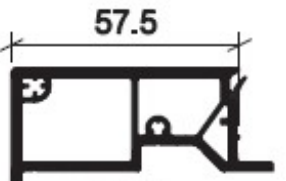

4226

**TAPEE D'ISOLATION
57MM 66X30 W04/BE**

UGS : 63074
Prix : €79,76