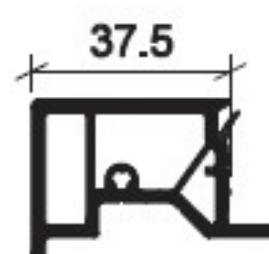

**TAPEE D'ISOLATION
77MM 86X30 W04/BE**

**UGS : 63076
Prix : €88,53**

4225

**TAPEE D'ISOLATION
47MM W04**

**UGS : 63073
Prix : €77,61**

4226

**TAPEE D'ISOLATION
57MM 66X30 W04/BE**

**UGS : 63074
Prix : €79,76**