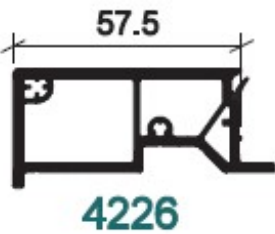

**TAPEE D'ISOLATION
77MM 86X30 /BE**

**UGS : 60407
Prix : €39,00**

**TAPEE D'ISOLATION
88MM 96X30 /BE**

**UGS : 60410
Prix : €43,20**

**TAPÉE D'ISOLATION
47MM 37,50X30
BLANC N**

**UGS : 60396
Prix : €31,59**