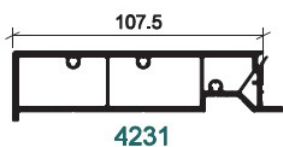

**TAPEE D'ISOLATION
57MM 66X30 /BE**

**UGS : 60400
Prix : €36,27**

**TAPEE D'ISOLATION
28MM 27,50 BLANC**

**UGS : 60391
Prix : €25,35**

**TAPEE D'ISOLATION
38MM 46X30 /BE**

**UGS : 60392
Prix : €28,47**

BRUN / BLANC