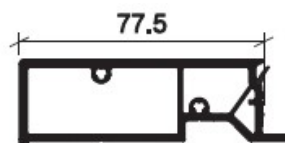

4228

**TAPEE D'ISOLATION
77MM 86X30 / BRUN
GRANU**

**UGS : 63029
Prix : €97,50**