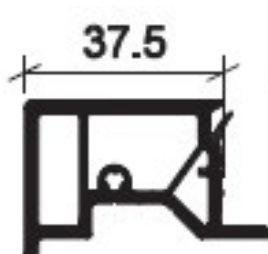

**UGS : 63031
Prix : €109,01**

4227

**FOURRURE D'EPAISS
67/30 / BRUN
GRANULE**

**UGS : 63028
Prix : €93,41**

4228

**TAPEE D'ISOLATION
77MM 86X30 / BRUN
GRANU**

**UGS : 63029
Prix : €97,50**

4224