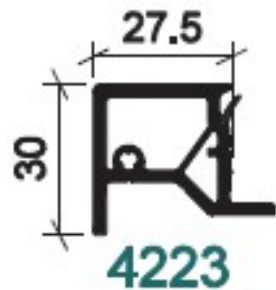

**TAPEE D'ISOLATION
28MM 27,50 BLANC**

**UGS : 60391
Prix : €25,35**