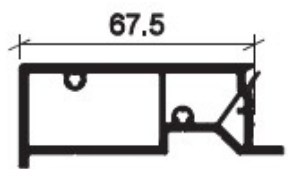

4227

**TAPEE D'ISOLATION
67MM W04**

UGS : 63075
Prix : €62,45