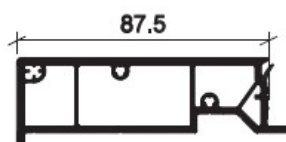

**TAPEE D'ISOLATION
97MM IBCD/BE**

**UGS : 60415
Prix : €67,86**

4229

**TAPEE D'ISOLATION
88MM W04**

**UGS : 63077
Prix : €70,30**

4229

**TAPEE D'ISOLATION
88MM 96X30 /CHD-
BE**

**UGS : 60412
Prix : €65,33**