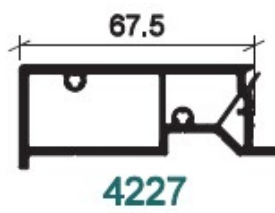

BLANC

**TAPEE D'ISOLATION
97MM 106X30 /BE**

**UGS : 60413
Prix : €46,68**

**TAPEE D'ISOLATION
107MM 116X30 /BE**

**UGS : 60416
Prix : €49,82**

**TAPEE D'ISOLATION
68MM 76X30 /BE**

**UGS : 60403
Prix : €38,03**