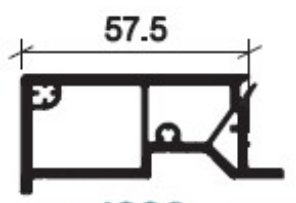

**TAPEE D'ISOLATION
38MM 46X30 /BRUN
GRANUL**

UGS : 63025
Prix : €71,37

4224

**TAPEE D'ISOLATION
38MM 46X30 /CHD-
BE**

UGS : 60395
Prix : €44,46

4226

4225

57MM 66X30 /BE