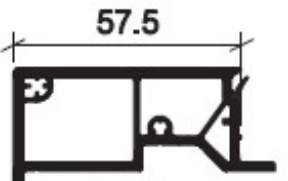

4226

**TAPEE D'ISOLATION
57MM 66X30 /BRUN
GRANUL**

UGS : 63027
Prix : €64,74