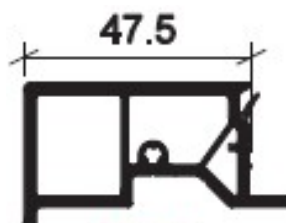

4225

**TAPEE D'ISOLATION 47
MM**

**UGS : 60399
Prix : €48,17**