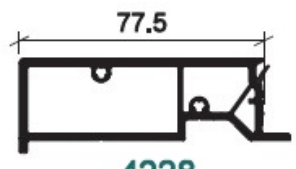

4228

**TAPEE D'ISOLATION
77MM 86X30 W04/BE**

UGS : 63076
Prix : €88,53