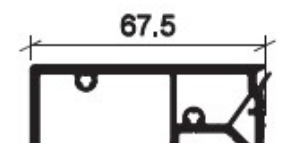

**TAPEE D'ISOLATION
97MM 106X30 /BE**

**UGS : 60413
Prix : €46,68**

4229

**TAPEE D'ISOLATION
88MM 96X30 /BE**

**UGS : 60410
Prix : €43,20**

4228

**TAPEE D'ISOLATION
77MM 86X30 /BE**

**UGS : 60407
Prix : €39,00**