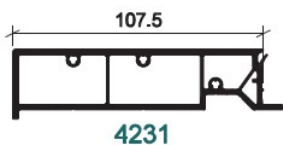

TAPÉE

4231

**TAPEE D'ISOLATION
107MM 116X30 /BRUN
GRAN**

**UGS : 63033
Prix : €121,29**

4231

**TAPEE D'ISOLATION
107MM 116.30 CHD BE**

**UGS : 60813
Prix : €69,48**

4230