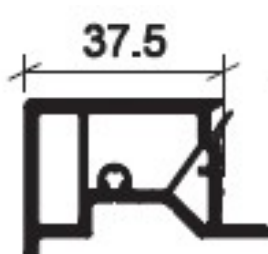

4224

**TAPEE D'ISOLATION
38MM 46X30 /CHD-
BE**

**UGS : 60395
Prix : €44,46**