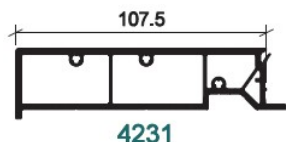

4231

**TAPEE D'ISOLATION
107MM 116X30 /BE**

**UGS : 60416
Prix : €49,82**