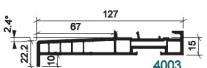

APPUI TRAVERSANT 67MM W04/BE

SKU: 63068
Prix: €108,42