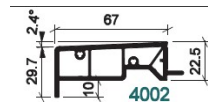

40023010 APPUI TAPÉE DE 67MM W30

SKU: 62551
Prix: €57,66