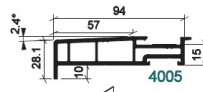

PIECE D'APPUI 57 MM

SKU: 60324

Prix: €69,54