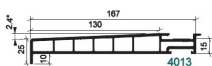

PIECE D'APPUI 172X30.5 / BE

SKU: 60329
Prix: €75,54