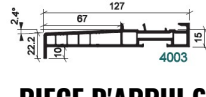

**PIECE D'APPUI 67 MM /BRUN
GRANULE**

SKU: 63021
Prix: €91,62