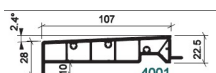

APPUI TAPEE DE 107MM BRUN GRANULE

SKU: 63018
Prix: €134,58