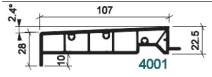

PIÈCE D'APPUI DE 107 MM /BE

SKU: 60312
Prix: €61,56