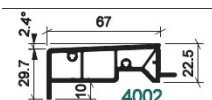

PIÈCE D'APPUI DE 67 MM / BE

SKU: 60313
Prix: €42,54