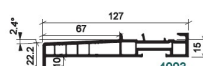

PIECE D'APPUI 67 MM / BE

SKU: 60315
Prix: €62,76