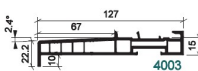

PIECE D'APPUI 67 MM /BRUN GRANULE

SKU: 63021
Prix: €91,62