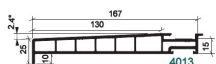

BRUN / BLANC

PIECE D'APPUI POUR 2069 BRUN GRANULE

SKU: 63189
Prix: €122,34