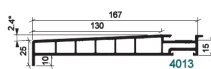

MAUVAISE REF 40132210

SKU: 60305
Prix: €220,44