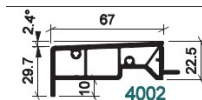

APPUI TAPEE 67MM W04/BE

SKU: 62548
Prix: €53,10