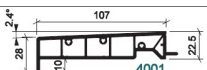

APPUI TAPEE DE 107MM W04/BE

SKU: 63065
Prix: €103,62