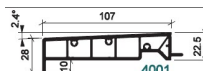

PIÈCE D'APPUI DE 107 MM / BE

SKU: 60312
Prix: €61,56