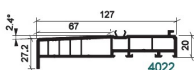

PIECE D'APPUI 127X34.5 /BE

SKU: 60335
Prix: €42,54