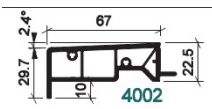

**SKU:** 63068  
**Prix:** €108,42

**PIECE D'APPUI 67 MM /BE**

**SKU:** 60315  
**Prix:** €62,76

**PIECE D'APPUI 67MM BAG/BE**

**SKU:** 61489  
**Prix:** €220,44

**40023010 APPUI TAPÉE DE 67MM  
W30**

**SKU:** 62551  
**Prix:** €57,66