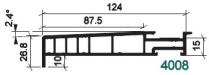

**40085110 PIECES D'APPUI 87MM  
W27**

**SKU:** 62562  
**Prix:** €79,44

**40083010 PIECES D'APPUI 87MM  
W30**

**SKU:** 62561  
**Prix:** €75,78

**PIECE D'APPUI 87MM W04/BE**

**SKU:** 62560  
**Prix:** €75,78