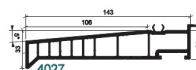

PIECE D'APPUI 148X38 /ANTR GRANULE-BE

SKU: 63070
Prix: €146,34