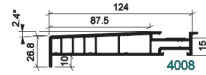

**40085110 PIECES D'APPUI 87MM  
W27**

**SKU:** 62562  
**Prix:** €79,44

**40083010 PIECES D'APPUI 87MM  
W30**

**SKU:** 62561  
**Prix:** €75,78

**PIECE D'APPUI 87MM W04/BE**

**SKU:** 62560  
**Prix:** €75,78