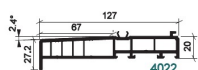

PIECE D'APPUI 127X34.5 W04/BE

SKU: 63069
Prix: €66,72