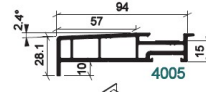

PIECE D'APPUI 57MM W04/BE

SKU: 63188
Prix: €75,42