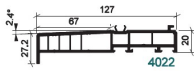

CHÊNE DORÉ / BLANC

PIECE D'APPUI 127X34.5 /CHD-BE

SKU: 60338
Prix: €66,72