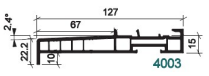

PIECE D'APPUI 67 MM /CHD-BE

SKU: 60319
Prix: €76,80