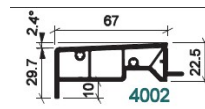

**SKU:** 63068  
**Prix:** €108,42

**PIECE D'APPUI 67 MM /BE**

**SKU:** 60315  
**Prix:** €62,76

**PIECE D'APPUI 67MM BAG/BE**

**SKU:** 61489  
**Prix:** €220,44

**40023010 APPUI TAPÉE DE 67MM  
W30**

**SKU:** 62551  
**Prix:** €57,66