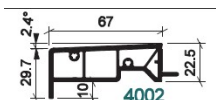

PIECE D'APPUI 67MM BAG/BE

SKU: 61489
Prix: €220,44