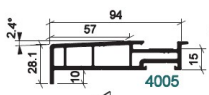

PIECE D'APPUI 99X30.5 / BE

SKU: 60321
Prix: €48,78