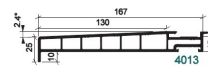

**SKU:** 63189  
**Prix:** €122,34

**PIECE D'APPUI 57 MM /ANTR-BR**

**SKU:** 63187  
**Prix:** €220,44

**PIECE D'APPUI POUR 2069**

**SKU:** 60332  
**Prix:** €94,62

**PIECE D'APPUI POUR 2069**

**SKU:** 60333  
**Prix:** €134,64