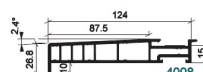

PIECE D'APPUI 129X30.5 / BE

SKU: 60327
Prix: €46,80