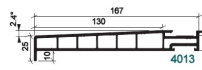

MAUVAISE REF 40132210

SKU: 60305
Prix: €220,44