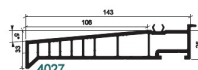

PIECE D'APPUI 148X38 /BRUN GRANULE

SKU: 63023
Prix: €146,34