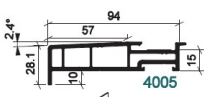

PIECE D'APPUI 57 MM /ANTR-BR

SKU: 63187
Prix: €220,44