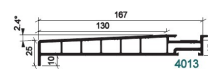

PIECE D'APPUI 172X30.5 /BE

SKU: 60329
Prix: €75,54