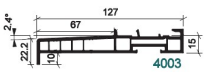

PIECE D'APPUI 67 MM /BE

SKU: 60315
Prix: €62,76