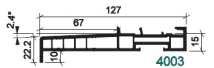

PIECE D'APPUI 67 MM /CHD-BE

SKU: 60319
Prix: €76,80