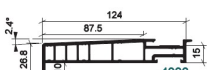

## PIECE D'APPUI 148X38 /ANTR GRANULE-BE

**SKU:** 63070  
**Prix:** €146,34