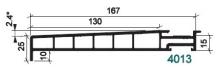

CHÊNE DORÉ

PIECE D'APPUI POUR 2069

SKU: 60332

Prix: €94,62