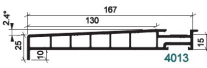

APPUI POUR 7000-7001 SAILLIE 130MM W04

SKU: 62549
Prix: €102,06