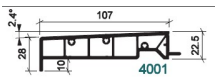

APPUI TAPEE DE 107MM IBCD

SKU: 60832

Prix: €118,92