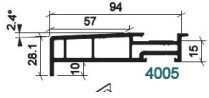

PIECE D'APPUI 57 MM

SKU: 60324
Prix: €69,54