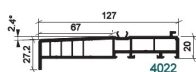

BLANC

PIECE D'APPUI 127X34.5 / BE

SKU: 60335
Prix: €42,54