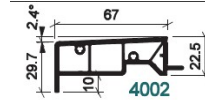

PIÈCE D'APPUI DE 67 MM /BE

SKU: 60313
Prix: €42,54