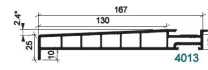

**SKU:** 60338  
**Prix:** €66,72

**PIECE D'APPUI 127X34.5 W04/BE**

**SKU:** 63069  
**Prix:** €66,72

**PIECE D'APPUI 127X34.5 /BE**

**SKU:** 60335  
**Prix:** €42,54

**PIECE D'APPUI POUR 2069 BRUN  
GRANULE**