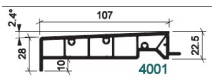

APPUI TAPEE DE 107MM W04/BE

SKU: 63065
Prix: €103,62