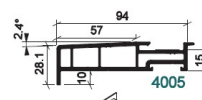

PIECE D'APPUI 57MM W04/BE

SKU: 63188
Prix: €75,42