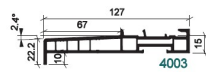

**APPUI TRAVERSANT 67MM
W04/BE**

SKU: 63068
Prix: €108,42