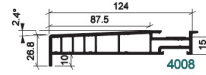

**40085110 PIECES D'APPUI 87MM  
W27**

**SKU:** 62562  
**Prix:** €79,44

**40083010 PIECES D'APPUI 87MM  
W30**

**SKU:** 62561  
**Prix:** €75,78

**PIECE D'APPUI 87MM W04/BE**

**SKU:** 62560  
**Prix:** €75,78