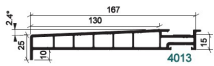

PIECE D'APPUI POUR 2069

SKU: 60333
Prix: €134,64