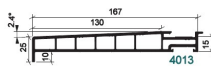

**SKU:** 63189  
**Prix:** €122,34

**PIECE D'APPUI 57 MM /ANTR-BR**

**SKU:** 63187  
**Prix:** €220,44

**PIECE D'APPUI POUR 2069**

**SKU:** 60332  
**Prix:** €94,62

**PIECE D'APPUI POUR 2069**

**SKU:** 60333  
**Prix:** €134,64