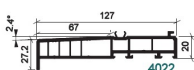

# PIÈCE D'APPUI

**PIECE D'APPUI 148X38 /BRUN  
GRANULE**

**SKU:** 63023  
**Prix:** €146,34

**PIECE D'APPUI 148X38 /ANTR  
GRANULE-BE**

**SKU:** 63070  
**Prix:** €146,34

**PIECE D'APPUI 127X34.5 /CHD-BE**