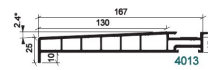

PIECE D'APPUI POUR 2069

SKU: 60332
Prix: €94,62