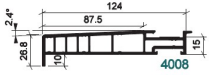

PIECE D'APPUI 87MM W04/BE

SKU: 62560
Prix: €75,78