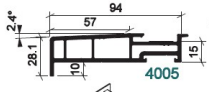

**PIECE D'APPUI 129X30.5 /BE**

**SKU:** 60327  
**Prix:** €46,80

**PIECE D'APPUI 57 MM**

**SKU:** 60324  
**Prix:** €69,54

**PIECE D'APPUI 57MM W04/BE**

**SKU:** 63188  
**Prix:** €75,42

**PIECE D'APPUI 99X30.5 /BE**