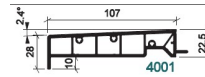

APPUI TAPEE DE 107MM IBCD

SKU: 60832
Prix: €118,92