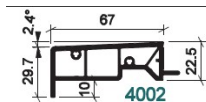

PIECE D'APPUI 67MM BAG/BE

SKU: 61489
Prix: €220,44