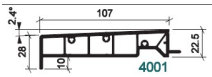

**APPUI TAPEE 67MM W04/BE**

**SKU:** 62548  
**Prix:** €53,10

**PIÈCE D'APPUI DE 107 MM /BE**

**SKU:** 60312  
**Prix:** €61,56

**PIÈCE D'APPUI DE 67 MM /BE**

**SKU:** 60313  
**Prix:** €42,54

**APPUI TAPEE DE 107MM BRUN  
GRANULE**