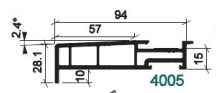

PIECE D'APPUI 57 MM /ANTR-BR

SKU: 63187
Prix: €220,44