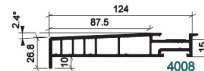

40083010 PIECES D'APPUI 87MM W30

SKU: 62561
Prix: €75,78