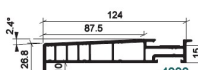

40085110 PIECES D'APPUI 87MM W27

SKU: 62562
Prix: €79,44