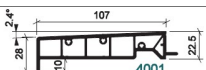

APPUI TAPEE DE 107MM W04/BE

SKU: 63065
Prix: €103,62