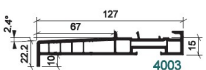

APPUI TRAVERSANT 67MM W04/BE

SKU: 63068
Prix: €108,42