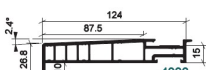

## PIECE D'APPUI 148X38 /ANTR GRANULE-BE

**SKU:** 63070  
**Prix:** €146,34