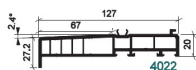

GRIS ANTHRACITE

PIECE D'APPUI 127X34.5 W04/BE

SKU: 63069
Prix: €66,72