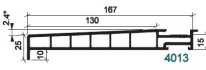

APPUI POUR 7000-7001 SAILLIE 130MM W04

SKU: 62549
Prix: €102,06