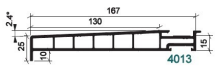

CHÊNE DORÉ

PIECE D'APPUI POUR 2069

SKU: 60332

Prix: €94,62