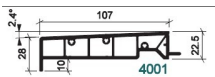

PIECE D'APPUI 57 MM

SKU: 60324

Prix: €69,54

APPUI TAPEE DE 107MM IBCD

SKU: 60832

Prix: €118,92