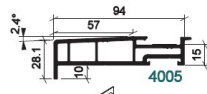

PIECE D'APPUI 57 MM

SKU: 60324

Prix: €69,54

APPUI TAPEE DE 107MM IBCD

SKU: 60832

Prix: €118,92