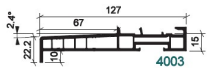

SKU: 62561
Prix: €75,78

PIECE D'APPUI POUR 2069

SKU: 60333
Prix: €134,64

40023010 APPUI TAPÉE DE 67MM W30

SKU: 62551
Prix: €57,66

PIECE D'APPUI 67 MM /CHD-BE

SKU: 60319
Prix: €76,80