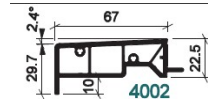

SKU: 62561
Prix: €75,78

PIECE D'APPUI POUR 2069

SKU: 60333
Prix: €134,64

40023010 APPUI TAPÉE DE 67MM W30

SKU: 62551
Prix: €57,66

PIECE D'APPUI 67 MM /CHD-BE

SKU: 60319
Prix: €76,80