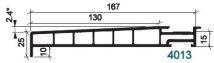

SKU: 62561
Prix: €75,78

PIECE D'APPUI POUR 2069

SKU: 60333
Prix: €134,64

40023010 APPUI TAPÉE DE 67MM W30

SKU: 62551
Prix: €57,66

PIECE D'APPUI 67 MM /CHD-BE

SKU: 60319
Prix: €76,80