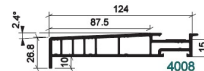

winsol

A home to enjoy.

TABLE OF CONTENTS

chêne doré / blanc 2

CHÊNE DORÉ / BLANC

PIECE D'APPUI 127X34.5 /CHD-BE

SKU: 60338
Prix: €66,72

40083010 PIECES D'APPUI 87MM W30