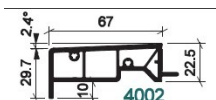

SKU: 63023
Prix: €146,34

PIECE D'APPUI 57 MM /ANTR-BR

SKU: 63187
Prix: €220,44

40085110 PIECES D'APPUI 87MM W27

SKU: 62562
Prix: €79,44

PIECE D'APPUI 67MM BAG/BE

SKU: 61489
Prix: €220,44

PIECE D'APPUI 67 MM /BRUN GRANULE