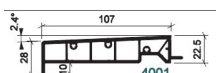

APPUI TAPEE DE 107MM BRUN GRANULE

SKU: 63018
Prix: €134,58