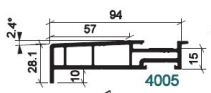

SKU: 63023
Prix: €146,34

PIECE D'APPUI 57 MM /ANTR-BR

SKU: 63187
Prix: €220,44

40085110 PIECES D'APPUI 87MM W27

SKU: 62562
Prix: €79,44

PIECE D'APPUI 67MM BAG/BE

SKU: 61489
Prix: €220,44

PIECE D'APPUI 67 MM /BRUN GRANULE