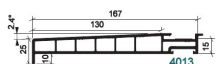

BRUN / BLANC

PIECE D'APPUI POUR 2069 BRUN GRANULE

SKU: 63189
Prix: €122,34