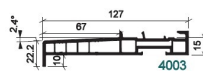

SKU: 63023
Prix: €146,34

PIECE D'APPUI 57 MM /ANTR-BR

SKU: 63187
Prix: €220,44

40085110 PIECES D'APPUI 87MM W27

SKU: 62562
Prix: €79,44

PIECE D'APPUI 67MM BAG/BE

SKU: 61489
Prix: €220,44

PIECE D'APPUI 67 MM /BRUN GRANULE