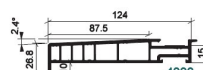

SKU: 63023
Prix: €146,34

PIECE D'APPUI 57 MM /ANTR-BR

SKU: 63187
Prix: €220,44

40085110 PIECES D'APPUI 87MM W27

SKU: 62562
Prix: €79,44

PIECE D'APPUI 67MM BAG/BE

SKU: 61489
Prix: €220,44

PIECE D'APPUI 67 MM /BRUN GRANULE