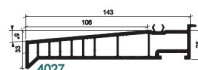

PIECE D'APPUI 148X38 /BRUN GRANULE

SKU: 63023
Prix: €146,34