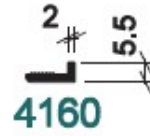

4160

JONC DE FINITION

SKU: 60381
Prix: €3,18