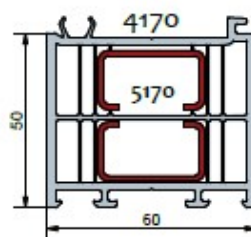

UGS : 60422
Prix : €54,99

4273

PROFILÉ DE JONCTION POTEAU D'ANGLE /BE

UGS : 60424
Prix : €50,12

41660000 EPAISSISSEUR DE RECOUVREMENT BE

UGS : 65077
Prix : €6,66

PROFIL DE REHAUSSE 60X50 BE

UGS : 60770
Prix : €39,50