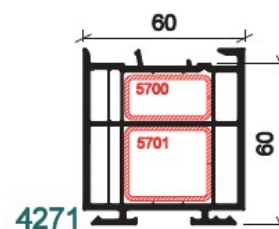

BLANC

PROFILÉ DE JONCTION /BE

UGS : 60428
Prix : €31,05

PROF.DE REHABILITATION /BE

UGS : 60427
Prix : €27,54

ELARGISSEUR DE DORMANT 30 MM /BE

UGS : 60418
Prix : €35,63

ELARGISSEUR DE DORMANT 60 MM /BE

UGS : 60422
Prix : €54,99

4273

PROFILÉ DE JONCTION POTEAU D'ANGLE /BE

UGS : 60424
Prix : €50,12

41660000 EPAISSISSEUR DE RECOUVREMENT BE

UGS : 65077
Prix : €6,66

PROFIL DE REHAUSSE 60X50 BE

UGS : 60770
Prix : €39,50