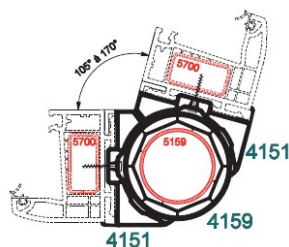

ELARGISSEUR POUR MONOBLOC IMPAIR /BE

UGS : 60388
Prix : €3,42

4160

JONC DE FINITION

UGS : 60381
Prix : €2,70

JONCTION ANGLE VARIABLE

UGS : 60377
Prix : €30,96

ASSEMBLAGE ANGLE VARIABLE