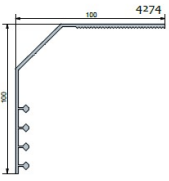

BLANC

PROF,DE REHABILITATION /BE

SKU: 60427
Prix: €32,82