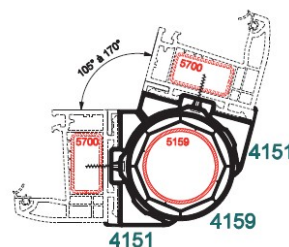

ELARGISSEUR POUR MONOBLOC IMPAIR /BE

UGS : 60388
Prix : €3,42

4160

JONC DE FINITION

UGS : 60381
Prix : €2,70

JONCTION ANGLE VARIABLE

UGS : 60377
Prix : €30,96

ASSEMBLAGE ANGLE VARIABLE