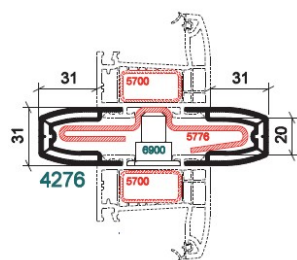

BLANC

PROFILÉ DE JONCTION /BE

UGS : 60428
Prix : €31,05

PROF.DE REHABILITATION /BE

UGS : 60427
Prix : €27,54

ELARGISSEUR DE DORMANT 30 MM /BE

UGS : 60418
Prix : €35,63

ELARGISSEUR DE DORMANT 60 MM /BE

UGS : 60422
Prix : €54,99

4273

PROFILÉ DE JONCTION POTEAU D'ANGLE /BE

UGS : 60424
Prix : €50,12

41660000 EPAISSISSEUR DE RECOUVREMENT BE

UGS : 65077
Prix : €6,66

PROFIL DE REHAUSSE 60X50 BE

UGS : 60770
Prix : €39,50