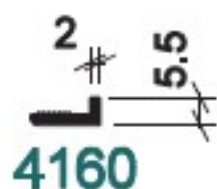

4160

JONC DE FINITION

UGS : 60381
Prix : €2,70