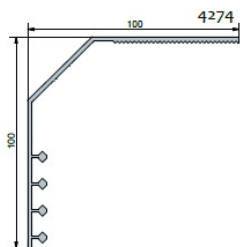

BLANC

PROFILÉ DE JONCTION /BE

UGS : 60428
Prix : €31,05

PROF.DE REHABILITATION /BE

UGS : 60427
Prix : €27,54

ELARGISSEUR DE DORMANT 30 MM /BE

UGS : 60418
Prix : €35,63

ELARGISSEUR DE DORMANT 60 MM /BE

UGS : 60422
Prix : €54,99

4273

PROFILÉ DE JONCTION POTEAU D'ANGLE /BE

UGS : 60424
Prix : €50,12

41660000 EPAISSISSEUR DE RECOUVREMENT BE

UGS : 65077
Prix : €6,66

PROFIL DE REHAUSSE 60X50 BE

UGS : 60770
Prix : €39,50