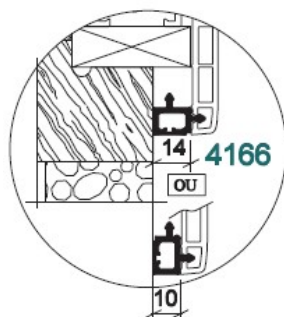

BLANC

PROFILÉ DE JONCTION /BE

UGS : 60428
Prix : €31,05

PROF.DE REHABILITATION /BE

UGS : 60427
Prix : €27,54

ELARGISSEUR DE DORMANT 30 MM /BE

UGS : 60418
Prix : €35,63

ELARGISSEUR DE DORMANT 60 MM /BE

UGS : 60422
Prix : €54,99

4273

PROFILÉ DE JONCTION POTEAU D'ANGLE /BE

UGS : 60424
Prix : €50,12

41660000 EPAISSISSEUR DE RECOUVREMENT BE

UGS : 65077
Prix : €6,66

PROFIL DE REHAUSSE 60X50 BE

UGS : 60770
Prix : €39,50