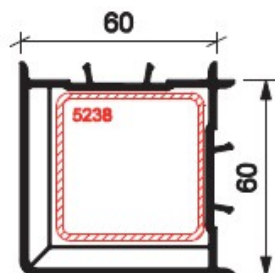

BLANC

PROFILÉ DE JONCTION /BE

UGS : 60428
Prix : €31,05

PROF.DE REHABILITATION /BE

UGS : 60427
Prix : €27,54

ELARGISSEUR DE DORMANT 30 MM /BE

UGS : 60418
Prix : €35,63

ELARGISSEUR DE DORMANT 60 MM /BE

UGS : 60422
Prix : €54,99

4273

PROFILÉ DE JONCTION POTEAU D'ANGLE /BE

UGS : 60424
Prix : €50,12

41660000 EPAISSISSEUR DE RECOUVREMENT BE

UGS : 65077
Prix : €6,66

PROFIL DE REHAUSSE 60X50 BE

UGS : 60770
Prix : €39,50