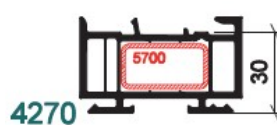

BLANC

PROFILÉ DE JONCTION /BE

UGS : 60428
Prix : €31,05

PROF.DE REHABILITATION /BE

UGS : 60427
Prix : €27,54

ELARGISSEUR DE DORMANT 30 MM /BE

UGS : 60418
Prix : €35,63

ELARGISSEUR DE DORMANT 60 MM /BE