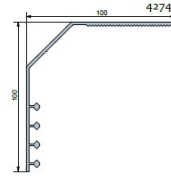

## 4045 ADAPTEUR COUVRE JOINT

**SKU:** 57372  
**Prix:** €66,23