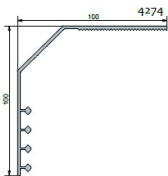

BLANC

PROF,DE REHABILITATION /BE

SKU: 60427
Prix: €32,82