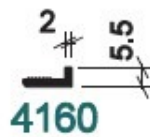

JONC DE FINITION

SKU: 60381
Prix: €3,18