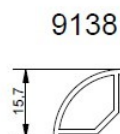

SKU: 59300
Prix: €18,60

1691/00 PLAT 100 MM BLANC

SKU: 59350
Prix: €42,78

KIT ESEA MINI 0847 BLANC

SKU: 72307
Prix: €175,56

**PLAT LISSE AUTOCOLLANT 60X3
MM**

SKU: 60365
Prix: €60,66

QUART DE ROND /BE