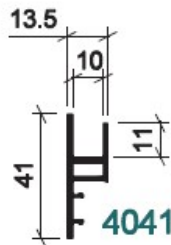

**JONCTION
D'EBRASEMENT 41X13
I200 /BE N**

**UGS : 60348
Prix : €11,16**