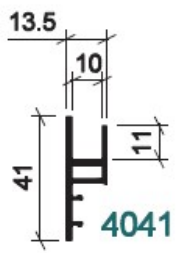

UGS : 60353
Prix : €51,35

EBRASEMENT 180X73 I200 / BE

UGS : 60355
Prix : €45,68

CHAMBRANLE 75X16 I200 / BE

UGS : 60357
Prix : €18,59

CHAMBRANLE 100X16 I200 / BE

UGS : 60359
Prix : €22,86

JONCTION D'EBRASEMENT 41X13 I200 / BE N

UGS : 60348
Prix : €11,16

DÉPART D'EBRASEMENT / BE

UGS : 60350
Prix : €10,98

CHÊNE DORÉ

**JOJNCT.
D'EBRASMENT 41X13
I200 /CHD-BR**

**UGS : 60349
Prix : €23,22**