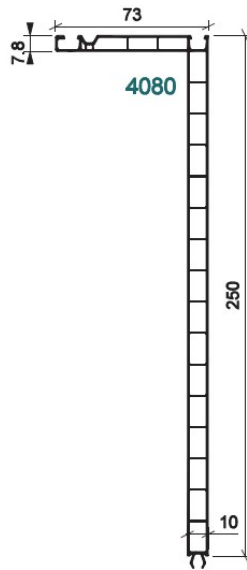

EBRASEMENT / CHAMBRANLE

4047

**PROFILE FIXATION
26X10 I200 /BE**

**UGS : 60352
Prix : €14,11**

**EBRASEMENT 250X73
I200 /BE**

**UGS : 60353
Prix : €51,35**

**EBRASEMENT 180X73
I200 /BE**

**UGS : 60355
Prix : €45,68**

**CHAMBRANLE 75X16
I200 /BE**

**UGS : 60357
Prix : €18,59**

**CHAMBRANLE 100X16
I200 /BE**

**UGS : 60359
Prix : €22,86**

**JONCTION
D'EBRASEMENT 41X13
I200 /BE N**

**UGS : 60348
Prix : €11,16**

**DÉPART
D'EBRASEMENT /BE**