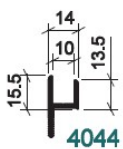

DÉPART D'ÉBRASEMENT /BE

SKU: 60350
Prix: €13,08