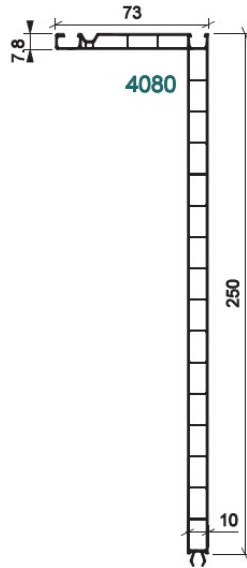

**UGS : 60350
Prix : €10,98**

**JOINCT.
D'EBRASEMENT 41X13
I200 /CHD-BR**

**UGS : 60349
Prix : €23,22**

BLANC

4047

PROFILE FIXATION 26X10 I200 / BE

UGS : 60352
Prix : €14,11

EBRASEMENT 250X73 I200 / BE

UGS : 60353
Prix : €51,35

EBRASEMENT 180X73 I200 / BE

UGS : 60355
Prix : €45,68

CHAMBRANLE 75X16 I200 / BE

UGS : 60357
Prix : €18,59

CHAMBRANLE 100X16 I200 / BE

UGS : 60359
Prix : €22,86

JONCTION D'EBRASEMENT 41X13 I200 / BE N