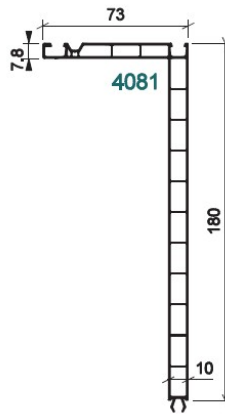

EBRASEMENT / CHAMBRANLE

4047

**PROFILE FIXATION
26X10 I200 /BE**

**UGS : 60352
Prix : €14,11**

**EBRASEMENT 250X73
I200 /BE**

**UGS : 60353
Prix : €51,35**

**EBRASEMENT 180X73
I200 /BE**

**UGS : 60355
Prix : €45,68**

**CHAMBRANLE 75X16
I200 /BE**

**UGS : 60357
Prix : €18,59**

**CHAMBRANLE 100X16
I200 /BE**

**UGS : 60359
Prix : €22,86**

**JONCTION
D'EBRASEMENT 41X13
I200 /BE N**

**UGS : 60348
Prix : €11,16**

**DÉPART
D'EBRASEMENT /BE**