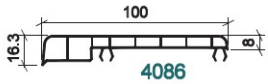

EBRASEMENT / CHAMBRANLE

4047

**PROFILE FIXATION
26X10 I200 /BE**

**UGS : 60352
Prix : €14,11**

**EBRASEMENT 250X73
I200 /BE**

**UGS : 60353
Prix : €51,35**

**EBRASEMENT 180X73
I200 /BE**

**UGS : 60355
Prix : €45,68**

**CHAMBRANLE 75X16
I200 /BE**

**UGS : 60357
Prix : €18,59**

**CHAMBRANLE 100X16
I200 /BE**

**UGS : 60359
Prix : €22,86**

**JONCTION
D'EBRASEMENT 41X13
I200 /BE N**

**UGS : 60348
Prix : €11,16**

**DÉPART
D'EBRASEMENT /BE**