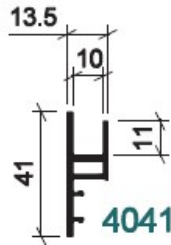

UGS : 60353
Prix : €51,35

EBRASEMENT 180X73 I200 / BE

UGS : 60355
Prix : €45,68

CHAMBRANLE 75X16 I200 / BE

UGS : 60357
Prix : €18,59

CHAMBRANLE 100X16 I200 / BE

UGS : 60359
Prix : €22,86

JONCTION D'EBRASEMENT 41X13 I200 / BE N

UGS : 60348
Prix : €11,16

DÉPART D'EBRASEMENT / BE

UGS : 60350
Prix : €10,98

CHÊNE DORÉ

**JOJNCT.
D'EBRASMENT 41X13
I200 /CHD-BR**

**UGS : 60349
Prix : €23,22**