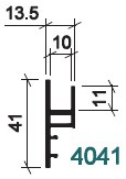

CHÊNE DORÉ

**JOINCT. D'ÉBRASEMENT 41X13 I200
/CHD-BR**

**SKU: 60349
Prix: €27,60**