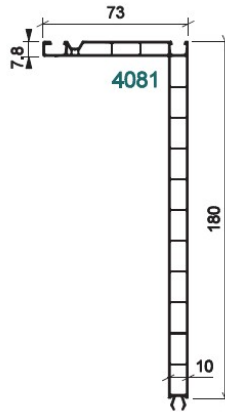

**UGS : 60350
Prix : €10,98**

**JOINCT.
D'EBRASEMENT 41X13
I200 /CHD-BR**

**UGS : 60349
Prix : €23,22**

BLANC

4047

PROFILE FIXATION 26X10 I200 / BE

UGS : 60352
Prix : €14,11

EBRASEMENT 250X73 I200 / BE

UGS : 60353
Prix : €51,35

EBRASEMENT 180X73 I200 / BE

UGS : 60355
Prix : €45,68

CHAMBRANLE 75X16 I200 / BE

UGS : 60357
Prix : €18,59

CHAMBRANLE 100X16 I200 / BE

UGS : 60359
Prix : €22,86

JONCTION D'EBRASEMENT 41X13 I200 / BE N