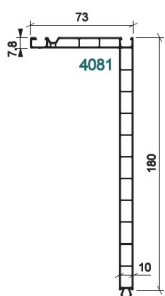

EBRASEMENT 180X73 I200 /BE

SKU: 60355
Prix: €54,42

CHAMBRANLE 75X16 I200 /BE

SKU: 60357
Prix: €22,14

CHAMBRANLE 100X16 I200 /BE

SKU: 60359
Prix: €27,24