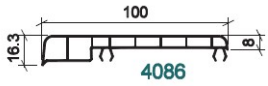

UGS : 60353
Prix : €51,35

EBRASEMENT 180X73 I200 / BE

UGS : 60355
Prix : €45,68

CHAMBRANLE 75X16 I200 / BE

UGS : 60357
Prix : €18,59

CHAMBRANLE 100X16 I200 / BE

UGS : 60359
Prix : €22,86

JONCTION D'EBRASEMENT 41X13 I200 / BE N

UGS : 60348
Prix : €11,16

DÉPART D'EBRASEMENT / BE

UGS : 60350
Prix : €10,98

CHÊNE DORÉ

**JOJNCT.
D'EBRASMENT 41X13
I200 /CHD-BR**

**UGS : 60349
Prix : €23,22**