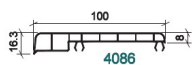

CHAMBRANLE 100X16 I200 /BE

SKU: 60359
Prix: €27,24