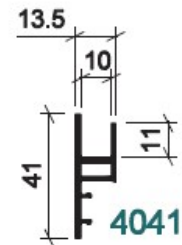

**JOINCT.
D'EBRASEMENT 41X13
I200 /CHD-BR**

**UGS : 60349
Prix : €23,22**