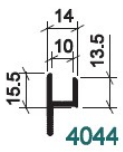

DÉPART D'ÉBRASEMENT / BE

SKU: 60350
Prix: €13,08