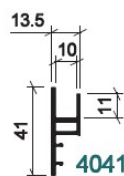

**JONCTION D'ÉBRASEMENT 41X13
I200 /BE N**

SKU: 60348
Prix: €13,26