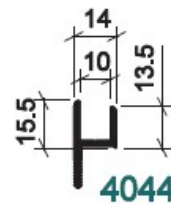

**CHAMBRANLE 75X16
I200 /BE**

**UGS : 60357
Prix : €18,59**

**CHAMBRANLE 100X16
I200 /BE**

**UGS : 60359
Prix : €22,86**

**JONCTION
D'EBRASEMENT 41X13
I200 /BE N**

**UGS : 60348
Prix : €11,16**

**DÉPART
D'EBRASEMENT /BE**