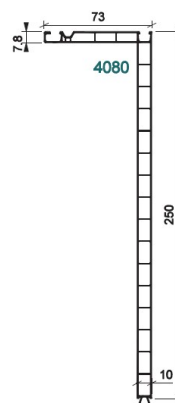

# EBRASEMENT / CHAMBRANLE

**PROFILE FIXATION 26X10 I200 /BE**

**SKU:** 60352  
**Prix:** €16,80

**EBRASEMENT 250X73 I200 /BE**

**SKU:** 60353  
**Prix:** €61,26

**EBRASEMENT 180X73 I200 /BE**

**SKU:** 60355  
**Prix:** €54,42