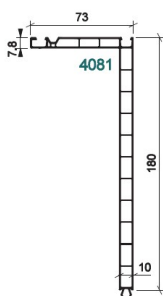

# EBRASEMENT / CHAMBRANLE

**PROFILE FIXATION 26X10 I200 /BE**

**SKU:** 60352  
**Prix:** €16,80

**EBRASEMENT 250X73 I200 /BE**

**SKU:** 60353  
**Prix:** €61,26

**EBRASEMENT 180X73 I200 /BE**

**SKU:** 60355  
**Prix:** €54,42