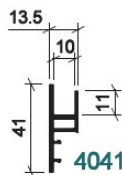

**JOINCT. D'ÉBRASEMENT 41X13 I200
/CHD-BR**

SKU: 60349
Prix: €27,60