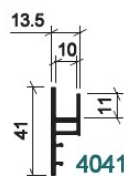

JONCTION D'ÉBRASEMENT 41X13 I200 /BE N

SKU: 60348
Prix: €13,26