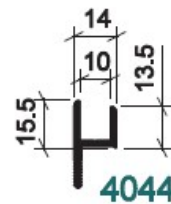

UGS : 60353
Prix : €51,35

EBRASEMENT 180X73 I200 / BE

UGS : 60355
Prix : €45,68

CHAMBRANLE 75X16 I200 / BE

UGS : 60357
Prix : €18,59

CHAMBRANLE 100X16 I200 / BE

UGS : 60359
Prix : €22,86

JONCTION D'EBRASEMENT 41X13 I200 / BE N

UGS : 60348
Prix : €11,16

DÉPART D'EBRASEMENT / BE

UGS : 60350
Prix : €10,98

CHÊNE DORÉ

**JOJNCT.
D'EBRASMENT 41X13
I200 /CHD-BR**

**UGS : 60349
Prix : €23,22**