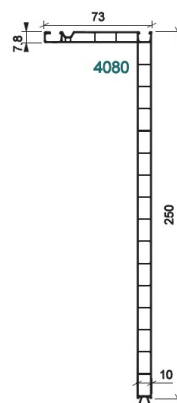

BLANC

PROFILE FIXATION 26X10 I200 /BE

SKU: 60352
Prix: €16,80

EBRASEMENT 250X73 I200 /BE

SKU: 60353
Prix: €61,26