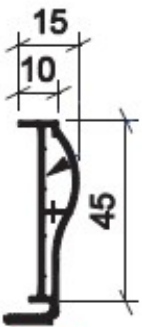

# CHÊNE DORÉ / BLANC

**4136**  
(embout 6336)

**COUVRE JOINT MODERNE 45MM  
14X62 IBCD**

**SKU:** 60368  
**Prix:** €34,38

**4139**  
(embout 6339)

**COUVRE JOINT MODERNE 60MM**

**SKU:** 60371  
**Prix:** €37,38

**4135**  
(embout 6335)  
(embout 6337)

**COUVRE JOINT ICBD 45 MM**

**SKU:** 60767  
**Prix:** €43,50