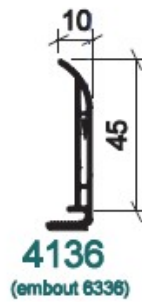

**SKU:** 95171  
**Prix:** €37,14

**4136**  
(embout 6336)

**COUVRE JOINT MODERNE 45MM  
14X62 IBCD**

**SKU:** 60368  
**Prix:** €34,38

**4139**  
(embout 6339)

**COUVRE-JOINT MODERNE 60MM  
W04**

**SKU:** 62544  
**Prix:** €37,38

**4139**  
(embout 6339)

**COUVRE JOINT MODERNE 60MM**

**SKU:** 60371  
**Prix:** €37,38

**BATTEMENT INTERIEUR MOULURE  
56MM W04**

**SKU:** 95142  
**Prix:** €114,18

**PROFILE DE FINITION SOFTLINE  
14X61**

**SKU:** 60366  
**Prix:** €22,80

**COUVRE-JOINT CLASSIQUE 45MM  
W04**

**SKU:** 62545  
**Prix:** €34,62

**COUVRE JOINT ICB 45 MM**

**SKU:** 60767  
**Prix:** €43,50