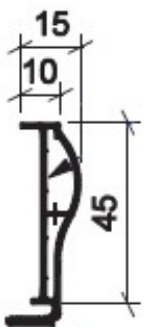

# CHÊNE DORÉ / BLANC

**4136**  
(embout 6336)

**COUVRE JOINT MODERNE 45MM  
14X62 IBCD**

**SKU: 60368  
Prix: €34,38**

**4139**  
(embout 6339)

**COUVRE JOINT MODERNE 60MM**

**SKU: 60371  
Prix: €37,38**

**4135**  
(embout 6335)  
(embout 6337)