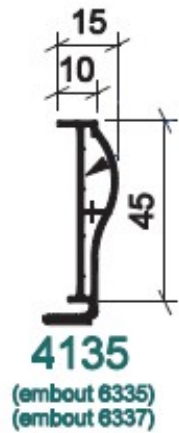

**4139**  
(embout 6339)

**COUVRE JOINT MODERNE 60MM**

**SKU:** 60371  
**Prix:** €37,38

**BATTEMENT INTERIEUR MOULURE  
56MM W04**

**SKU:** 95142  
**Prix:** €114,18

**PROFILE DE FINITION SOFTLINE  
14X61**

**SKU:** 60366  
**Prix:** €22,80

**COUVRE-JOINT CLASSIQUE 45MM  
W04**

**SKU:** 62545  
**Prix:** €34,62

**COUVRE JOINT ICB 45 MM**

**SKU:** 60767  
**Prix:** €43,50