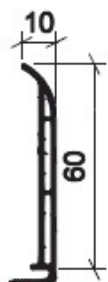

**SKU:** 60366  
**Prix:** €22,80

**COUVRE-JOINT CLASSIQUE 45MM  
W04**

**SKU:** 62545  
**Prix:** €34,62

**COUVRE JOINT ICB 45 MM**

**SKU:** 60767  
**Prix:** €43,50

# BLANC

**4139**  
(embout 6338)