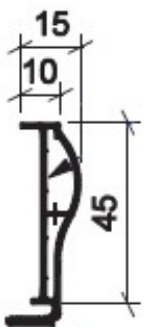

COUVRE JOINT MODERNE 60 MM

SKU: 60369
Prix: €15,12

4136
(embout 6338)

PROFILE DE FINITION SOFTLINE 14X61

SKU: 60366
Prix: €22,80

CHÊNE DORÉ / BLANC

4136
(embout 6336)

**COUVRE JOINT MODERNE 45MM
14X62 IBCD**

**SKU: 60368
Prix: €34,38**

4139
(embout 6339)

COUVRE JOINT MODERNE 60MM

**SKU: 60371
Prix: €37,38**

4135
(embout 6335)
(embout 6337)

COUVRE JOINT IBCD 45 MM

**SKU: 60767
Prix: €43,50**

GRIS ANTHRACITE