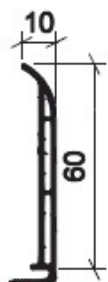

4139
(embout 6339)

**COUVRE-JOINT MODERNE 60MM
W04**

SKU: 62544
Prix: €37,38

4139
(embout 6339)

COUVRE JOINT MODERNE 60MM

SKU: 60371
Prix: €37,38

**BATTEMENT INTERIEUR MOULURE
56MM W04**

SKU: 95142
Prix: €114,18

**PROFILE DE FINITION SOFTLINE
14X61**

SKU: 60366
Prix: €22,80

**COUVRE-JOINT CLASSIQUE 45MM
W04**

SKU: 62545
Prix: €34,62

COUVRE JOINT ICB 45 MM

SKU: 60767
Prix: €43,50

BLANC

4139
(embout 6338)

COUVRE JOINT MODERNE 60 MM

SKU: 60369
Prix: €15,12

4136
(embout 6338)

PROFILE DE FINITION SOFTLINE 14X61

SKU: 60366
Prix: €22,80

CHÊNE DORÉ / BLANC

4136
(embout 6336)

**COUVRE JOINT MODERNE 45MM
14X62 IBCD**