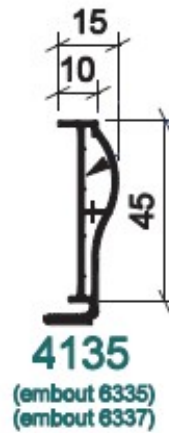

4139
(embout 6339)

**COUVRE-JOINT MODERNE 60MM
W04**

SKU: 62544
Prix: €37,38

4139
(embout 6339)

COUVRE JOINT MODERNE 60MM

SKU: 60371
Prix: €37,38

**BATTEMENT INTERIEUR MOULURE
56MM W04**

SKU: 95142
Prix: €114,18

**PROFILE DE FINITION SOFTLINE
14X61**

SKU: 60366
Prix: €22,80

**COUVRE-JOINT CLASSIQUE 45MM
W04**

SKU: 62545
Prix: €34,62

COUVRE JOINT ICB 45 MM

SKU: 60767
Prix: €43,50

BLANC

4139
(embout 6338)