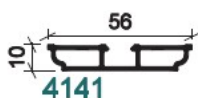

**SKU: 60368
Prix: €34,38**

4139
(embout 6339)

COUVRE JOINT MODERNE 60MM

**SKU: 60371
Prix: €37,38**

4135
(embout 6335)
(embout 6337)

COUVRE JOINT IBCD 45 MM

**SKU: 60767
Prix: €43,50**

GRIS ANTHRACITE

COUVRE JOINT MODERNE 45MM 14X62 W04

SKU: 95171
Prix: €37,14

COUVRE-JOINT MODERNE 60MM W04

SKU: 62544
Prix: €37,38

BATTEMENT INTERIEUR MOULURE 56MM W04

SKU: 95142
Prix: €114,18

COUVRE-JOINT CLASSIQUE 45MM W04