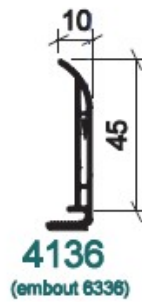

4139
(embout 6339)

**COUVRE-JOINT MODERNE 60MM
W04**

SKU: 62544
Prix: €37,38

4139
(embout 6339)

COUVRE JOINT MODERNE 60MM

SKU: 60371
Prix: €37,38

**BATTEMENT INTERIEUR MOULURE
56MM W04**

SKU: 95142
Prix: €114,18

**PROFILE DE FINITION SOFTLINE
14X61**

SKU: 60366
Prix: €22,80

**COUVRE-JOINT CLASSIQUE 45MM
W04**

SKU: 62545
Prix: €34,62

COUVRE JOINT ICB 45 MM

SKU: 60767
Prix: €43,50

BLANC

4139
(embout 6338)