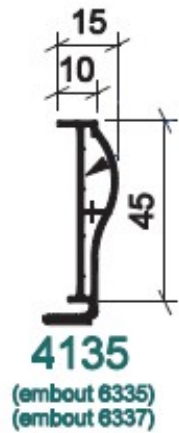

4139
(embout 6339)

**COUVRE-JOINT MODERNE 60MM
W04**

SKU: 62544
Prix: €37,38

4139
(embout 6339)

COUVRE JOINT MODERNE 60MM

SKU: 60371
Prix: €37,38

**BATTEMENT INTERIEUR MOULURE
56MM W04**

SKU: 95142
Prix: €114,18

**PROFILE DE FINITION SOFTLINE
14X61**

SKU: 60366
Prix: €22,80

**COUVRE-JOINT CLASSIQUE 45MM
W04**

SKU: 62545
Prix: €34,62

COUVRE JOINT ICB 45 MM

SKU: 60767
Prix: €43,50

BLANC

4139
(embout 6338)