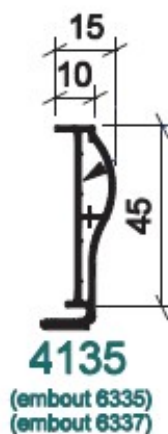

COUVRE JOINT MODERNE 45MM 14X62 W04

SKU: 95171
Prix: €37,14

COUVRE-JOINT MODERNE 60MM W04

SKU: 62544
Prix: €37,38

BATTEMENT INTERIEUR MOULURE 56MM W04

SKU: 95142
Prix: €114,18

COUVRE-JOINT CLASSIQUE 45MM W04