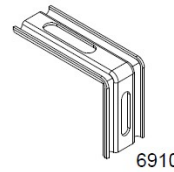

SKU: 60082
Prix: €0,82

PATTE DE FIXATION POUR 4135

SKU: 60083
Prix: €0,90

RENFORT D'ANGLE 7207 - 7217

SKU: 60062
Prix: €10,20

PATTE DE FIXATION 70 X 95

SKU: 60075
Prix: €0,96

PATTE DE FIXATION 50 X 70